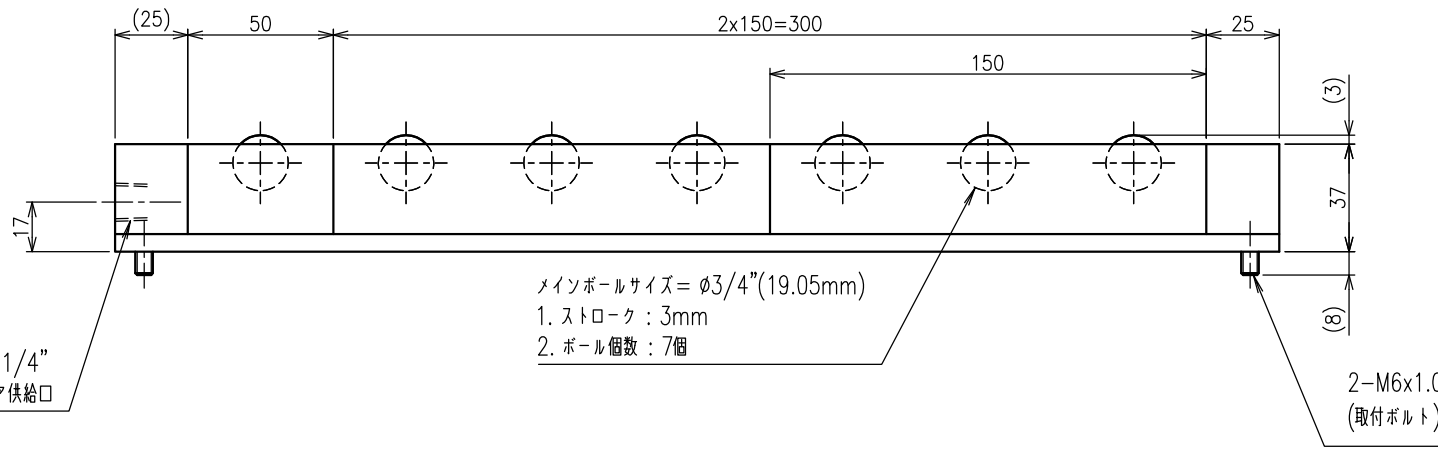

取付溝寸法図

>概要

ISR-C38 型 クリーンルーム用エアボールリフター

ISR-C38-400-A 型

単位 = mm