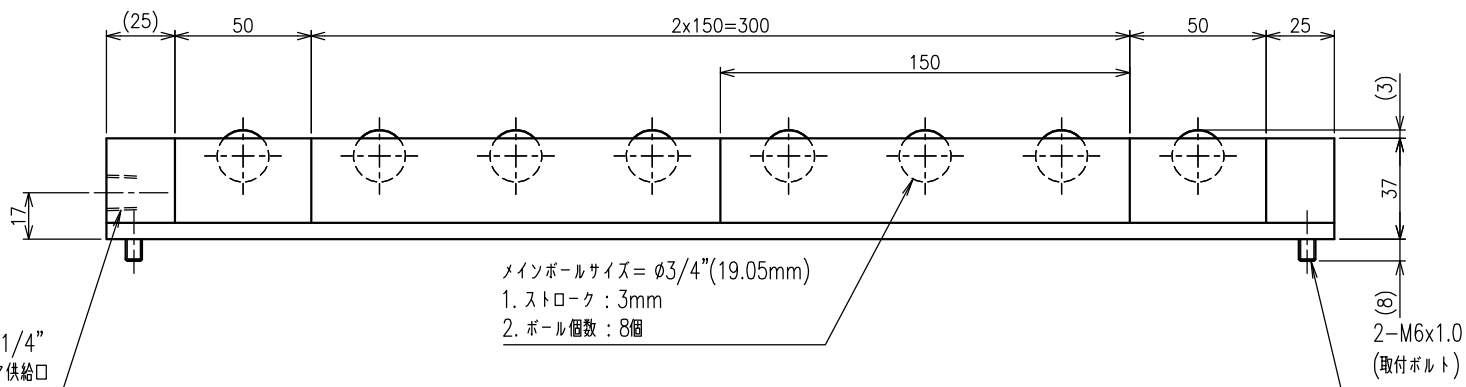

取付溝寸法図

>概要

ISR-C38 型 クリーンルーム用エアボールリフター
 ISR-C38-450-A 型
 単位 = mm