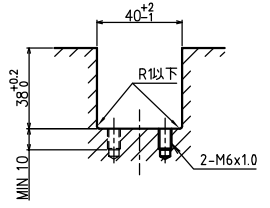

Rc1/4" エア供給口

取付溝寸法図

>概要
ISR-C38 型 クリーンルーム用エアボールリフター
ISR-C38-900-A 型
単位 = mm