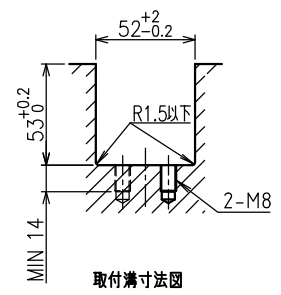

Rc1/4" エア供給口

メインボールサイズ = $\phi 1"$ (25.4)
 1. ストローク : 3mm
 2. ボール個数 : 19個

取付溝寸法図

4-M8 (取付ボルト)

>概要
 ISR-C50S 型 クリーンルーム用エアボールリフター
 ISR-C50S-1000-A 型
 単位 = mm