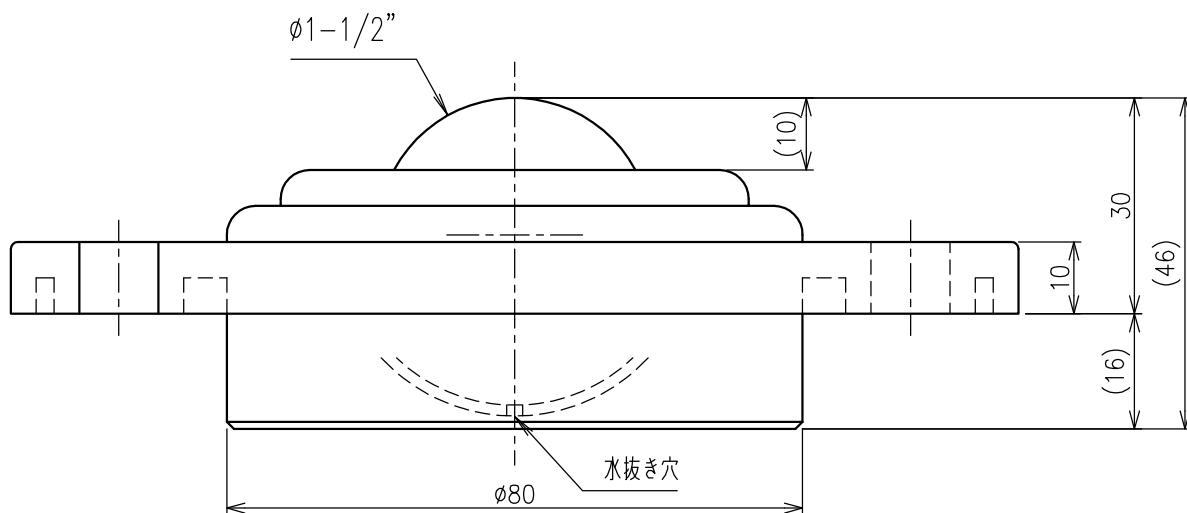

>概要

IJH 型 ボールベア-

IJH-38 型

単位 = mm

>仕様

メインボールサイズ = φ1-1/2" (38.1mm)

自重 = 0.41kg

使用荷重 = 50kgf

本体 = ABS樹脂

メインボール ,サブボール = SUJ2