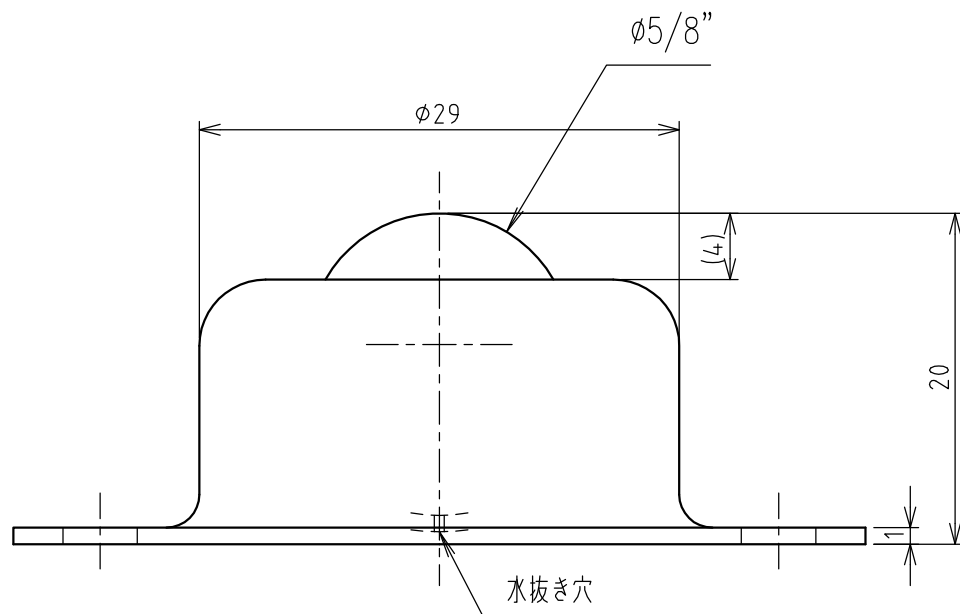

>概要

IM 型 ボールベア ー

IM-16 型

単位 = mm

>仕様

メインボールサイズ = φ 5/8" (15.875mm)

自重 = 0.043kg

使用荷重 = 8kgf

メインボール = S15CK

サブボール = SUJ2