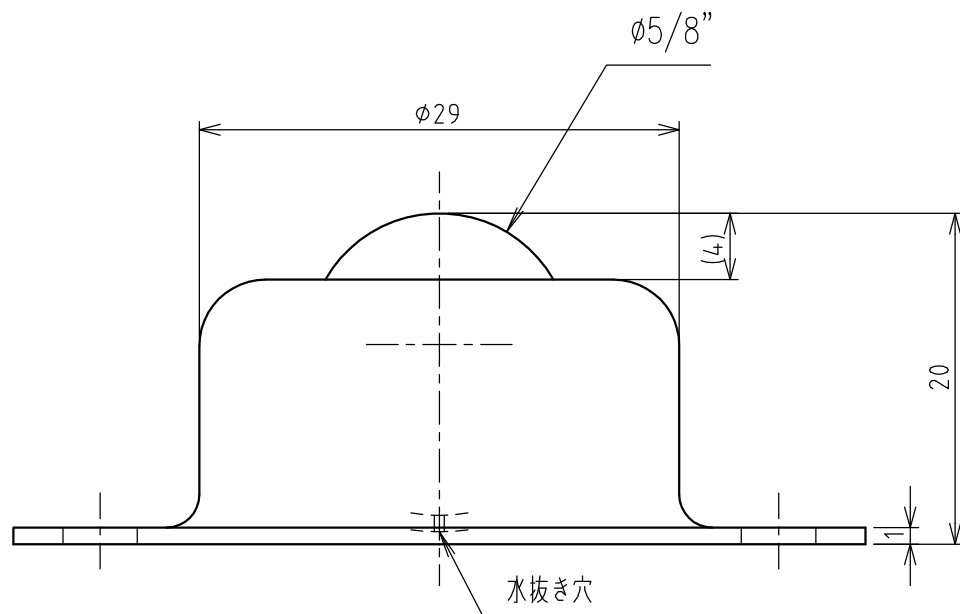

>概要

IM-J型 ボールベア-

IM-16J型

単位 = mm

>仕様

メインボールサイズ = φ5/8" (15.875 mm)

自重 = 0.03kg

使用荷重 = 3kgf

メインボール = POM

サブボール = SUJ2