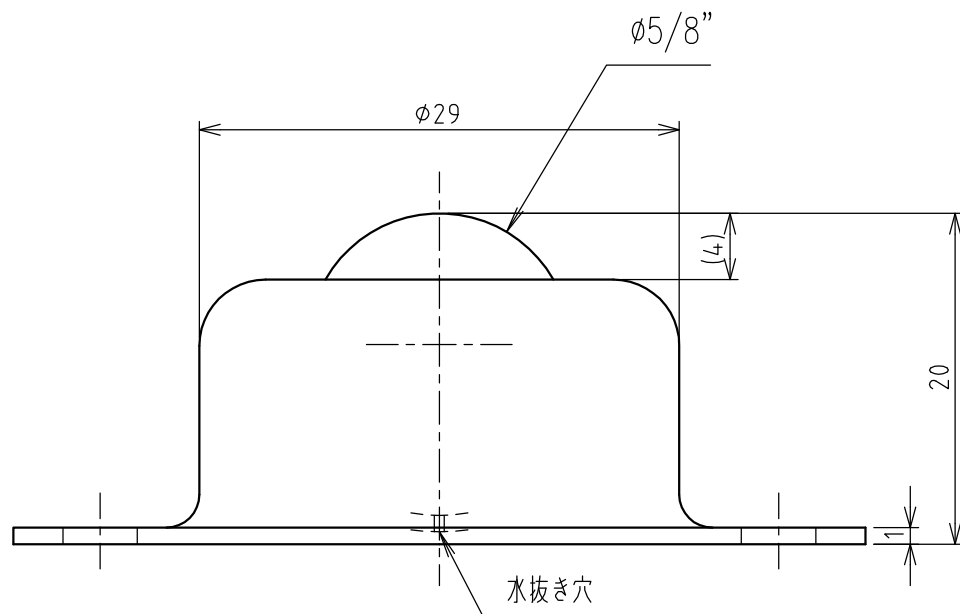

>概要

IM-S 型 ボールベア-

IM-16S 型

単位 = mm

>仕様

メインボールサイズ = φ5/8" (15.875mm)

自重 = 0.043kg

使用荷重 = 8kgf

メインボール = SUS440C

サブボール = SUS440C