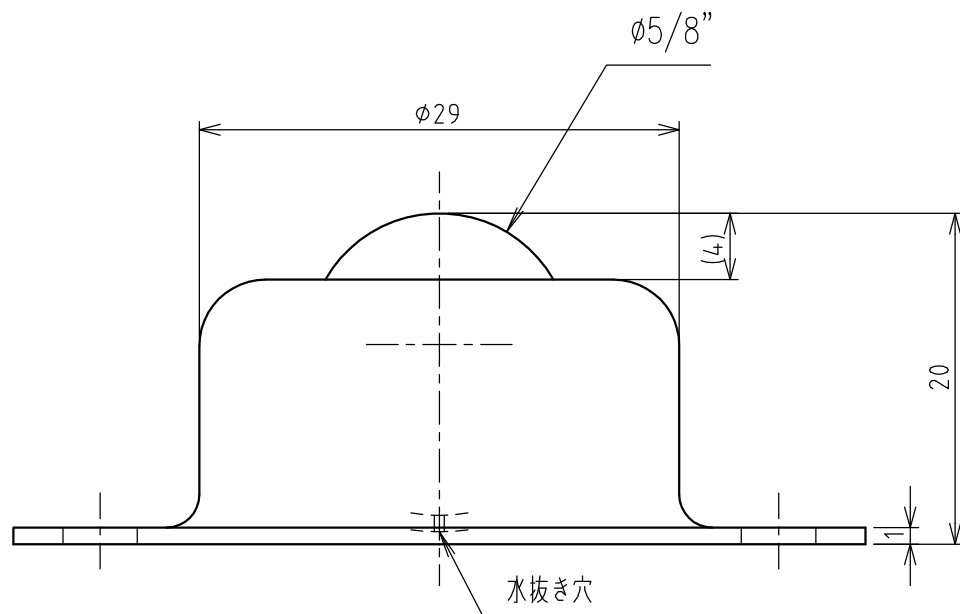

### >概要

IM-SJ 型 ボールベア-

IM-16SJ 型

単位 = mm

### >仕様

メインボールサイズ =  $\phi 5/8''$  (15.875mm)

自重 = 0.03kg

使用荷重 = 3kgf

メインボール = POM

サブボール = SUS440C