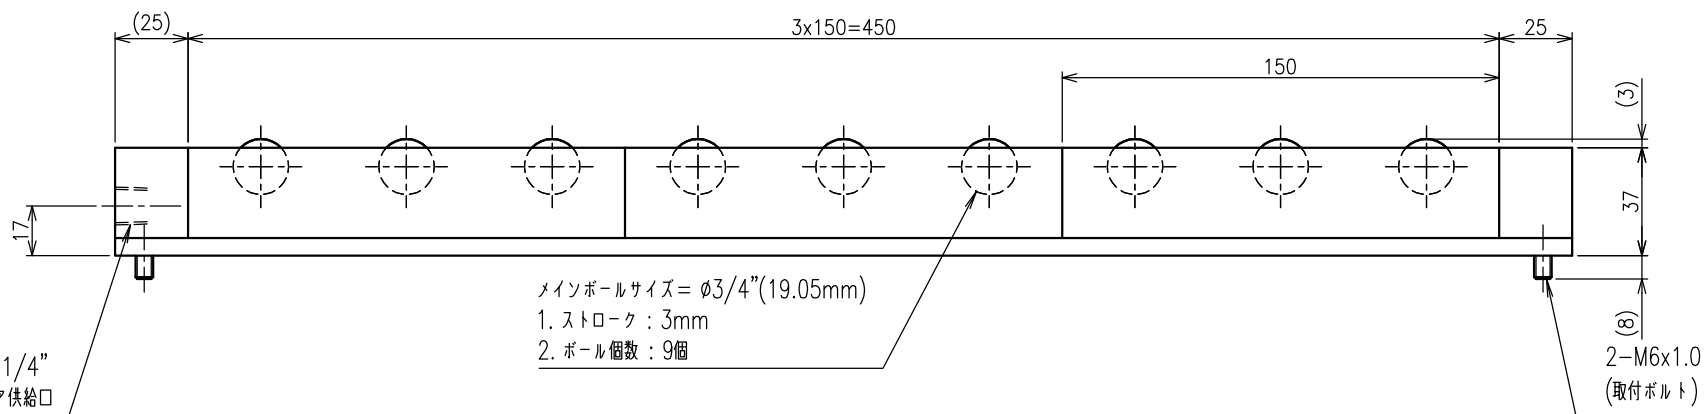

取付用ボルト

取付用ボルト

メインボールサイズ =  $\phi 3/4$ " (19.05mm)  
 1. ストローク : 3mm  
 2. ボール個数 : 9個

2-M6x1.0  
(取付ボルト)

Rc1/4"  
エア供給口

取付溝寸法図

>概要  
 ISR38 型 エアボールリフター  
 ISR38-500-A 型  
 単位 = mm