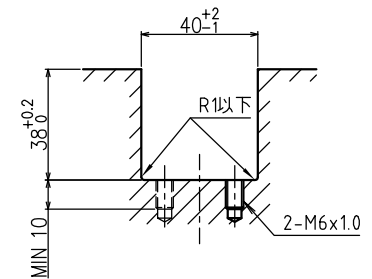

取付用ボルト

取付用ボルト

メインボールサイズ =  $\phi 3/4$ " (19.05mm)  
 1. ストローク : 3mm  
 2. ボール個数 : 9個

2-M6x1.0  
(取付ボルト)

Rc1/4"  
エア供給口

取付溝寸法図

>概要  
 ISR38 型 エアボールリフター  
 ISR38-500-A 型  
 単位 = mm