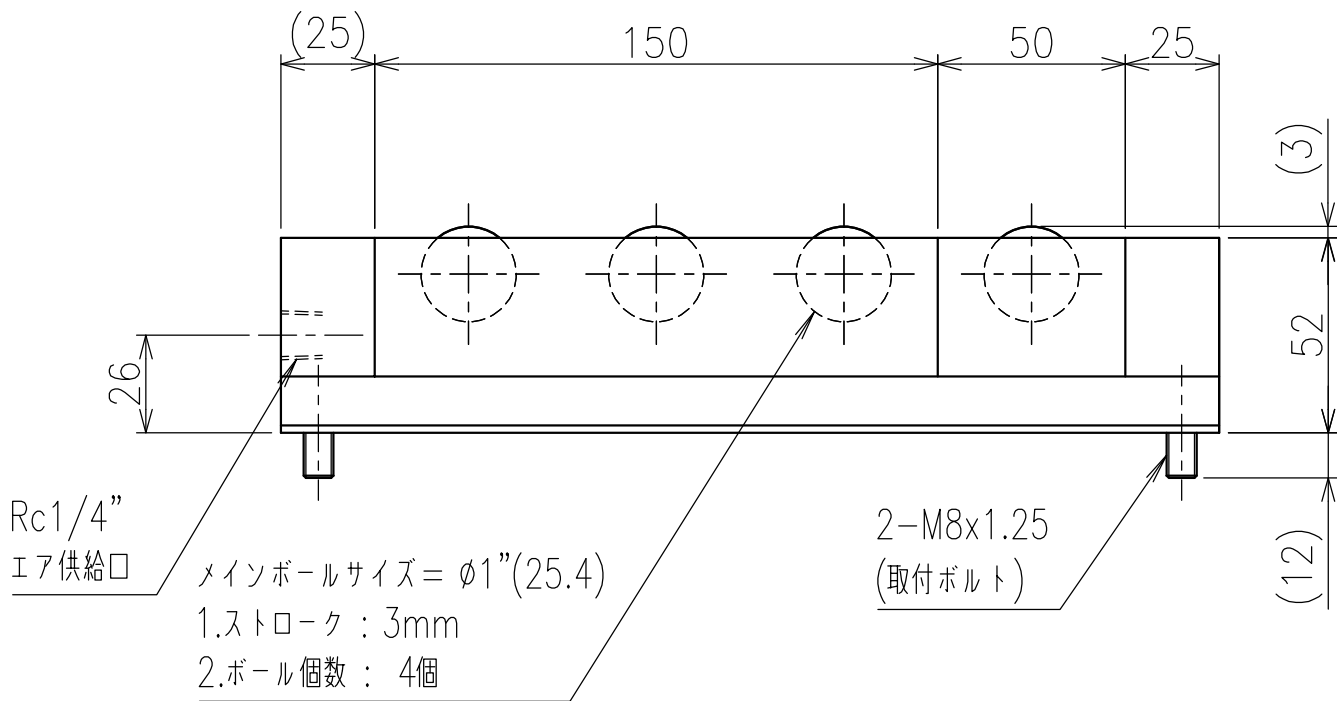

取付溝寸法図

>概要

ISR50D 型 エアボールリフター  
ISR50D-250-A 型

単位 = mm