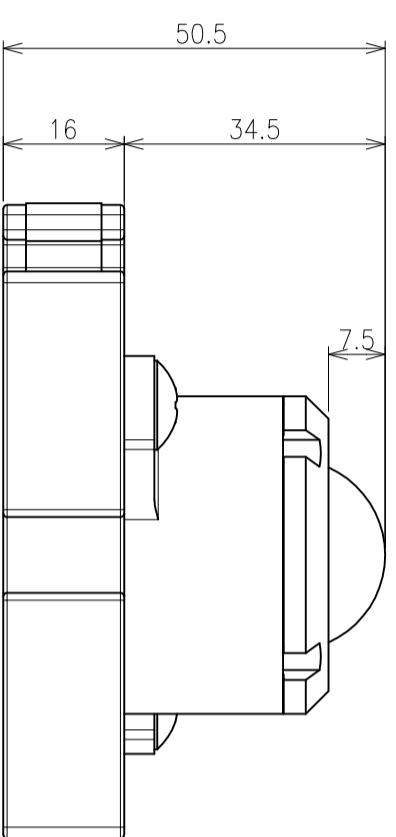

4-φ5.5キリ貫通
φ10ザグリ深5

概要

搭載ボールベアラー=IP-25

推奨固定ネジ=十字穴付きトラスタツピンゲネジ：M5xL12