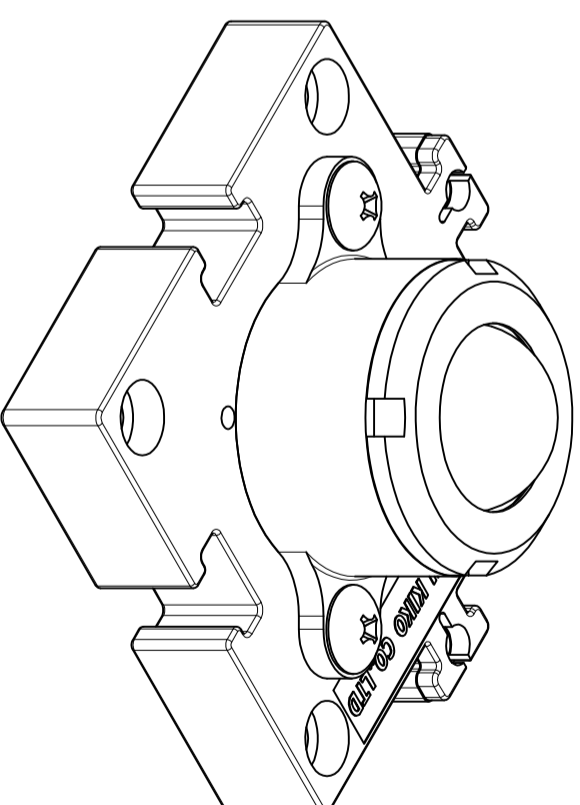

4-φ5.5キリ貫通
φ10ザグリ深5

概要

搭載ボールベアラー=IP-25

推奨固定ネジ=十字穴付きトラスタツピンゲネジ：M5xL12