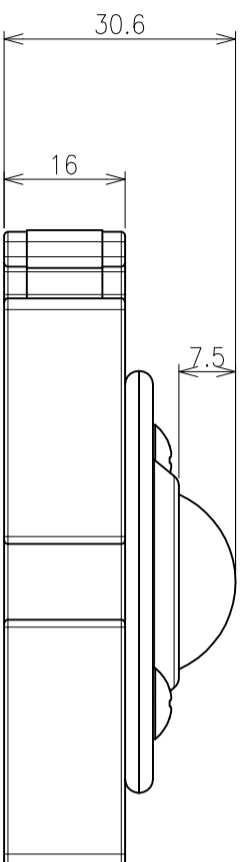

4-φ5.5キリ貫通
φ10ザグリ深5

概要

搭載ボールペーパー=US-25

推奨固定ネジ=十字穴付きトラスタップピンゲネジ：M4xL12