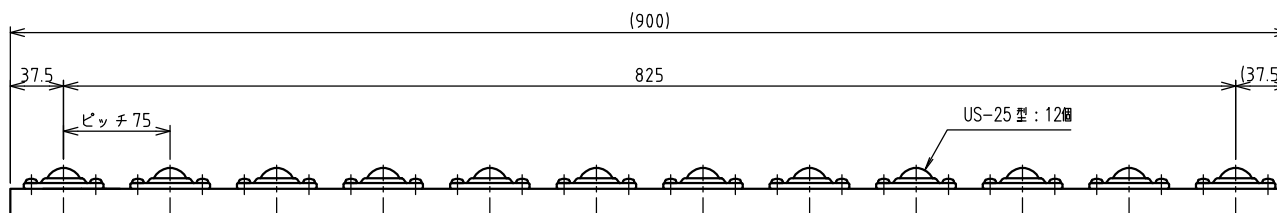

>概要

IBU 型 ボールベアユニット

IBU-900-75

単位 = mm

>仕様

参照 = US-25 型 ボールベア

自重 = 4.3kg

塗装色 = 青色