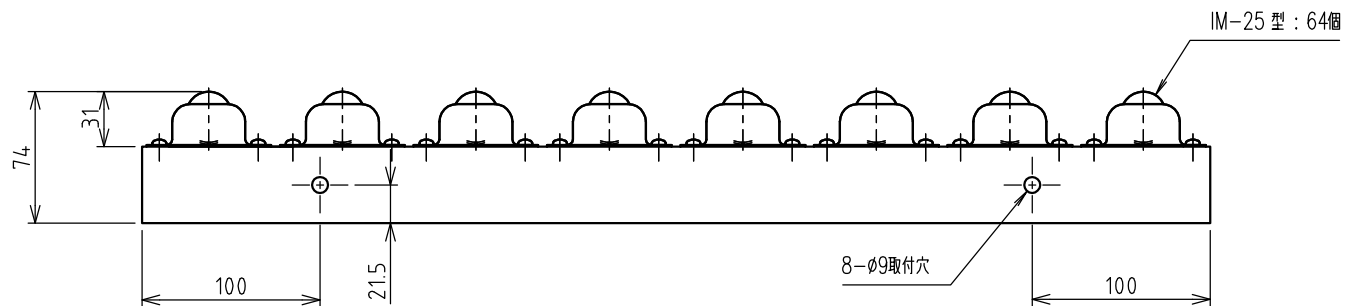

>概要

IBT 型 ボールベアテーブル
 IBT-600-75 型
 単位 = mm

>仕様

参照 = IM-25 型 ボールベア
 自重 = 24.0kg

塗装色 = 青色