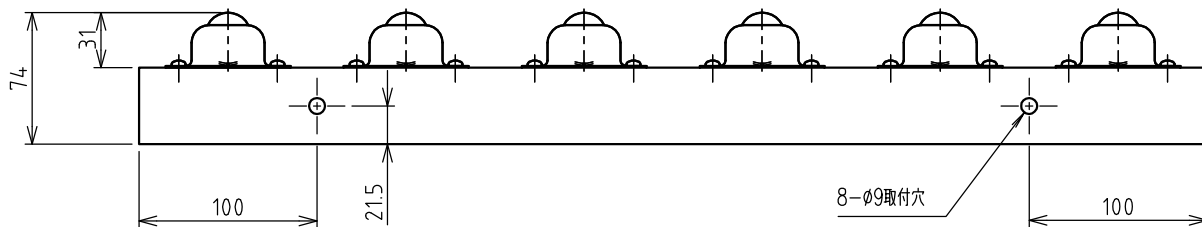

>概要

IBT 型 ボールベアーターブル

IBT-600-100 型

単位 = mm

>仕様

参照 = IM-25 型 ボールベアーターブル

自重 = 20.0kg

IM-25 型 : 36個